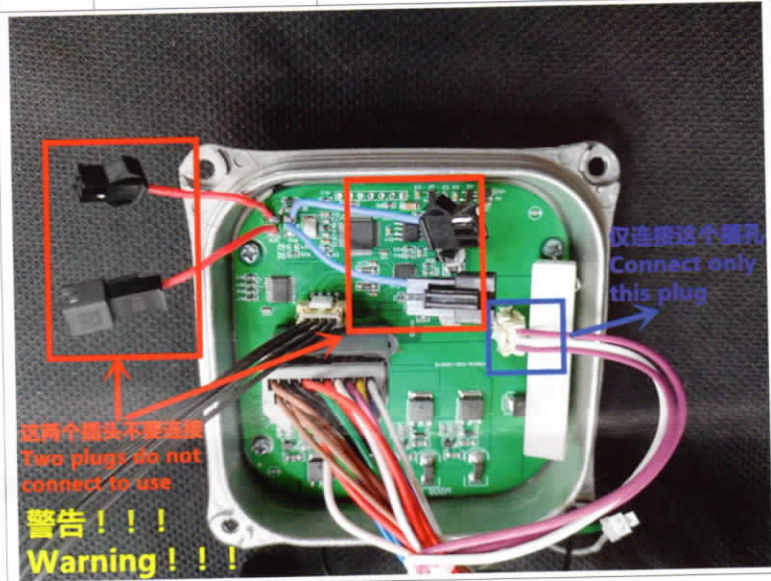

新款奔驰C级(W205)大灯升级车型表 NEW Benz C Class(W205) Headlight Upgrade Model

欧规车型 European model	车型年份 Year of model	2015-2018款 奔驰C级(W205)低配 2015-2018 Benz C Class (W205) Low Matching
	原车大灯 Original car headlight	

操作方式
Operation mode